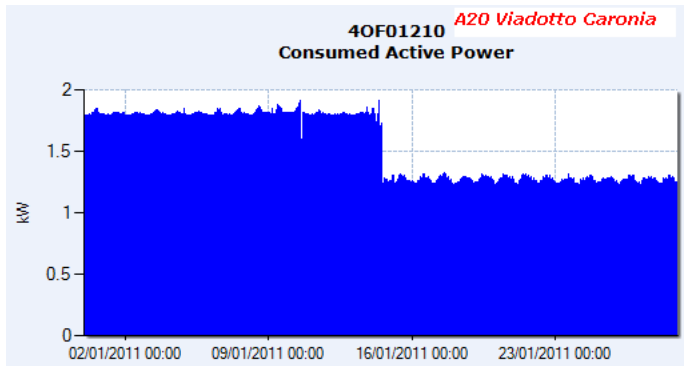

Power Profile

-36%

-55%

-30%

-47%